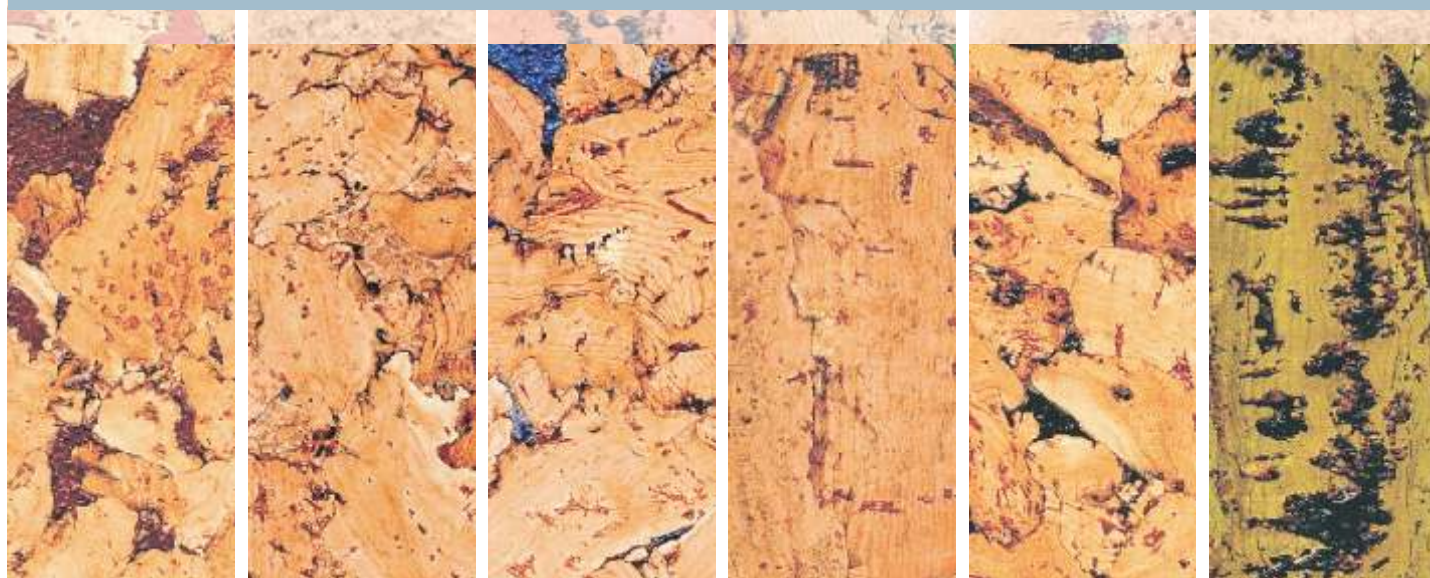

dekwall wicanders