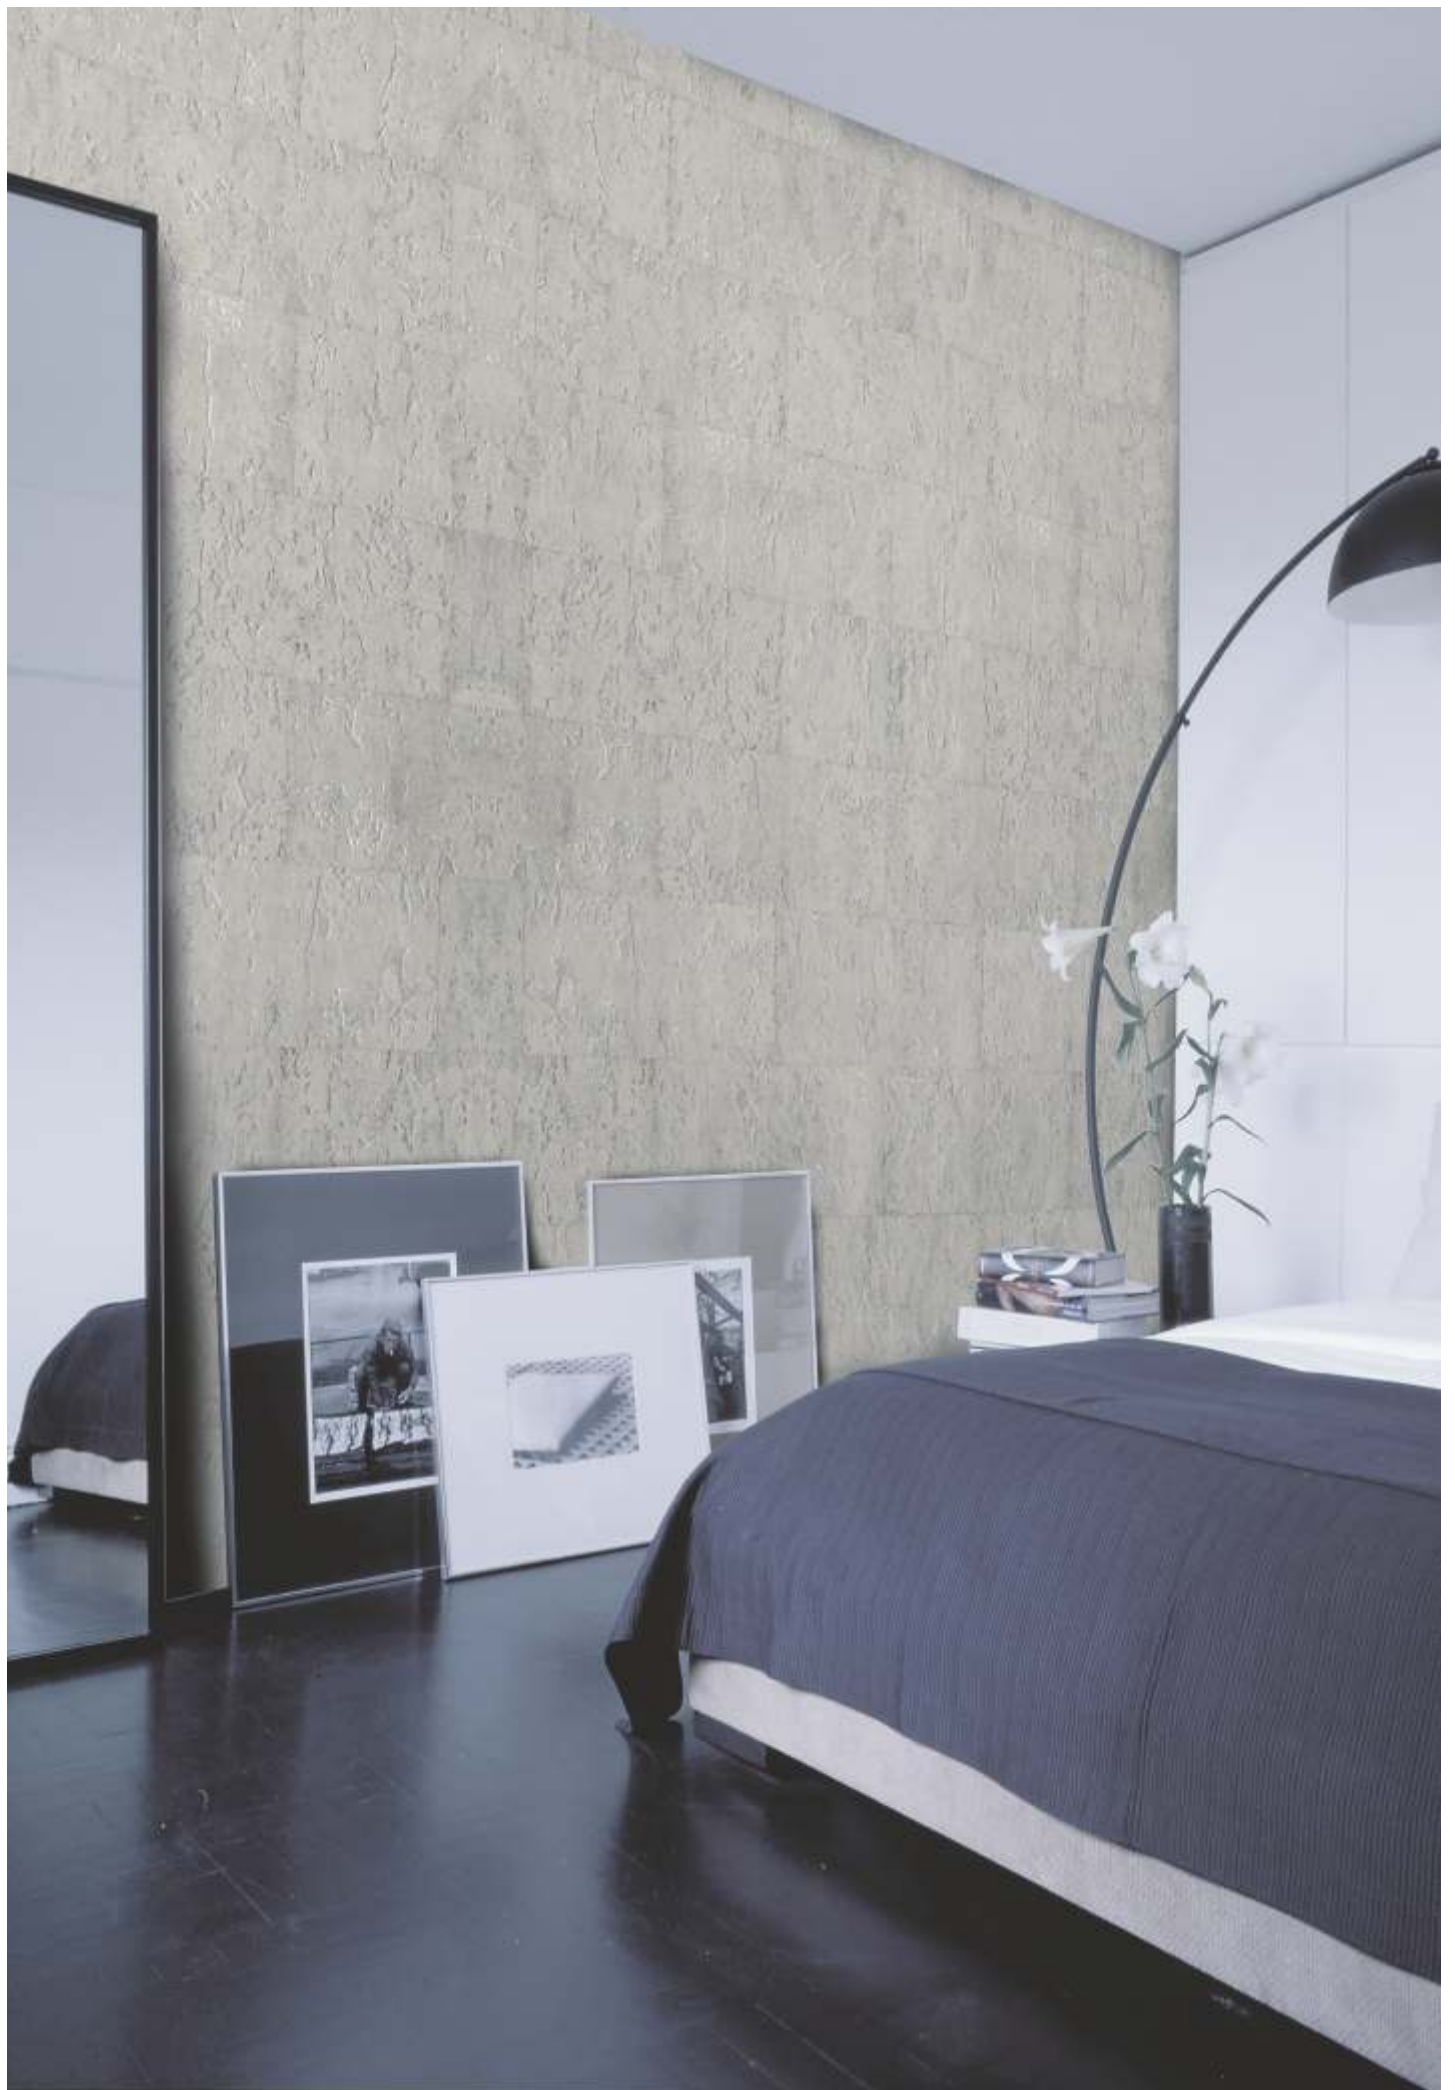

Bamboo Artica

Bamboo Cinnamon

Bamboo Terra

Bamboo Laguna

Bamboo Toscana

Stone Art Malt

Płytki o wymiarze 600 x 300 x 3 mm, sposób wykończenia: lakier PU

Korek jest produktem naturalnym. Różnice w kolorystyce i teksturze są naturalną cechą korka.
Kolory na zdjęciach mogą nieco różnić się od oryginalnych ze względu na niedoskonałości odwzorowania w druku.