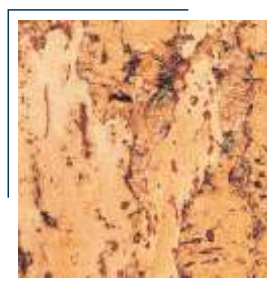

Bamboo Artica

Bamboo Cinnamon

Bamboo Terra

Bamboo Laguna

Bamboo Toscana

Stone Art Malt

Płytki o wymiarze 600 x 300 x 3 mm, sposób wykończenia: lakier PU

Korek jest produktem naturalnym. Różnice w kolorystyce i teksturze są naturalną cechą korka.
Kolory na zdjęciach mogą nieco różnić się od oryginalnych ze względu na niedoskonałości odwzorowania w druku.

Roots Collection

Flores White

Melville

Tenerife Natural

Tenerife Black

Tenerife Red

Tenerife Green

Fiord Exclusive

Fiord Natural

Fiord Green/Black

Fiord White

Fiord Green

Fiord Red/Black

Hawai Beige

Hawai Natural

Hawai Blue