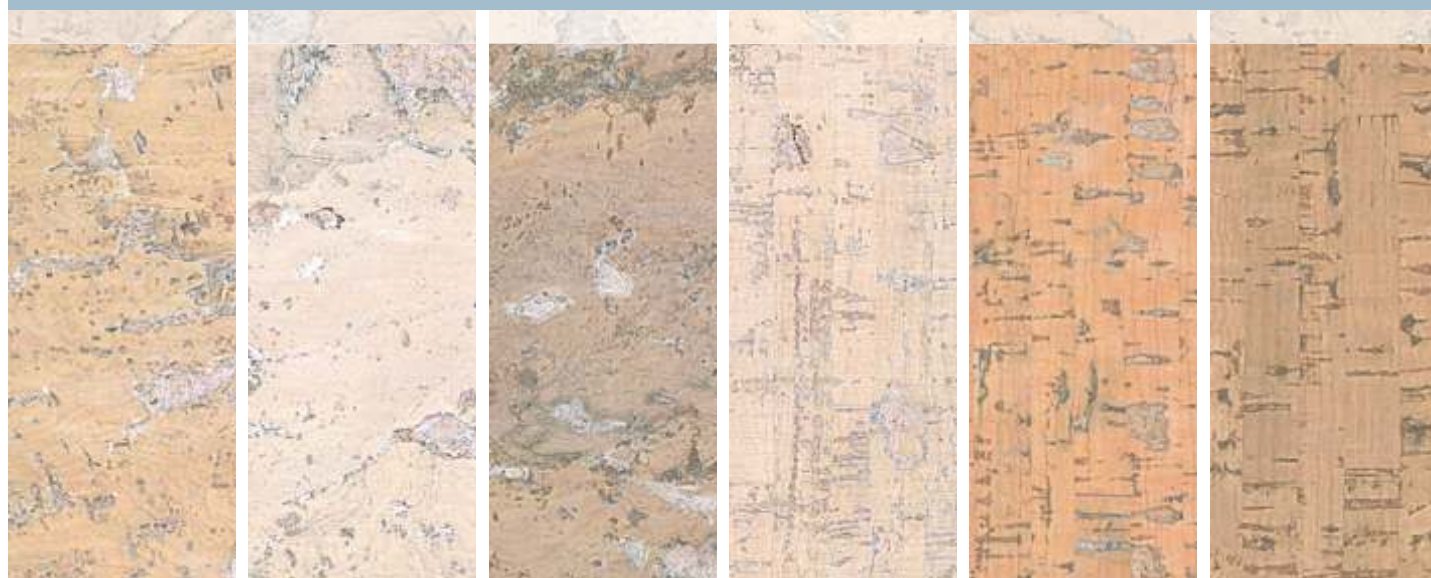

KATALOG

BOAZERII

KORKOWEJ

dekwall wicanders

Natura wokół Ciebie

WICANDERS®

PRZYJAZNE

Boazeria korkowa to niezwykła okładzina ścienna, łącząca w sobie zalety korka z innowacyjnym wzornictwem. To naturalny i ekologiczny produkt. Boazerie korkowe wprowadzają naturalne ciepło do wnętrza, nadają im szczególnego charakteru i poprawiają jego akustykę. Ich liczne zalety to najlepszy sposób na nadanie Twojemu mieszkaniu indywidualnego stylu.

Kolekcje obejmują kilkadziesiąt wzorów, różniących się kolorystyką, sposobem wykończenia i fakturą dekoracyjną. Dostępne są płytki z naturalnym fornirem, barwionym tłem, jak również barwione w całości. Łatwo jest zatem znaleźć wzór pasujący do wystroju danego wnętrza.

Hawai White

Hawai Brown

Hawai Red

Hawai Green

Hawai Black

Płytki o wymiarze 600 x 300 x 3 mm, sposób wykończenia: wosk

Korek jest produktem naturalnym. Różnice w kolorystyce i teksturze są naturalną cechą korka.
Kolory na zdjęciach mogą nieco różnić się od oryginalnych ze względu na niedoskonałości odwzorowania w druku.