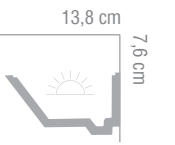

MARDOM DECOR

ELITE

DECORATION
IS OUR PASSION

MARDOM
DECOR

MARDOM 
Sp. z o.o.

MD001 · wymiary: 200 x 2,1 x 2,3 cm |

MD003 · wymiary: 200 x 2,2 x 1 cm |

MD002 · wymiary: 200 x 4 x 1,8 cm |

MD368 · wymiary: 200 x 5,6 x 5,1 cm |

MD367 · wymiary: 200 x 7,1 x 7,3 cm |

MARDOM DECOR

MD862 · wymiary: 200 x 17,2 x 7,5 cm |

MD366 · wymiary: 200 x 10,8 x 10,6 cm |

MD364 · wymiary: 200 x 10,2 x 7 cm |

MD365 · wymiary: 200 x 13,8 x 7,6 cm |

MD863 · wymiary: 200 x 16 x 7,4 cm |

MD362 · wymiary: 200 x 18 x 5,5 cm |

MD369 · wymiary: 200 x 11,5 x 7,8 cm |

M A R D O M
D E C O R

MARDOM sp. z o.o.

ul. Ratajska 11a, 91-231 Łódź

tel. 42 678 67 86, 42 678 69 58 | fax 42 678 67 87