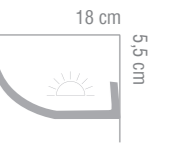

MARDOM DECOR

ELITE

DECORATION
IS OUR PASSION

MARDOM
DECOR

MARDOM 
Sp. z o.o.

MD001 · wymiary: 200 x 2,1 x 2,3 cm |

MD003 · wymiary: 200 x 2,2 x 1 cm |

MD002 · wymiary: 200 x 4 x 1,8 cm |

MD368 · wymiary: 200 x 5,6 x 5,1 cm |

MD367 · wymiary: 200 x 7,1 x 7,3 cm |

MARDOM DECOR

MD862 · wymiary: 200 x 17,2 x 7,5 cm |

MD366 · wymiary: 200 x 10,8 x 10,6 cm |

MD364 · wymiary: 200 x 10,2 x 7 cm |

MD365 · wymiary: 200 x 13,8 x 7,6 cm |

MD863 · wymiary: 200 x 16 x 7,4 cm |

MD362 · wymiary: 200 x 18 x 5,5 cm |

MD369 · wymiary: 200 x 11,5 x 7,8 cm |

M A R D O M
D E C O R

MARDOM sp. z o.o.

ul. Ratajska 11a, 91-231 Łódź

tel. 42 678 67 86, 42 678 69 58 | fax 42 678 67 87